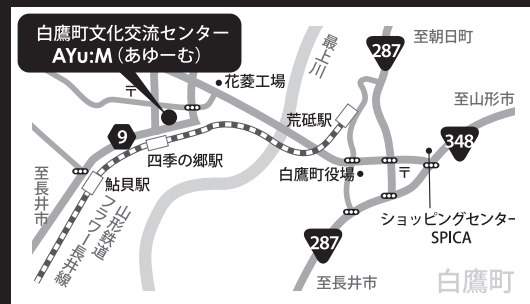

中川賢一ピアノコンサート

2011年12月10日(土) 14:00開演 (13:30開場)

白鷹町文化交流センター あゆーむ **AYu:M**

チケット(全席自由)	一般	1,000円(当日1,500円)
	高校生以下	500円(当日1,000円)

なか がわ けんいち

中川賢一 ピアニスト・指揮者

Ken'ichi Nakagawa

桐朋学園大学でピアノと指揮を学び、卒業後、ベルギーのアントワープ音楽院ピアノ科首席修了。97年オランダのガウデアムス国際現代音楽コンクール第3位。98年に帰国後、ソロ、室内楽、指揮で幅広く活躍。NHK-FM出演、新作初演も多い。サントリーサマーフェスティバル、東京の夏音楽祭、武生国際音楽祭に数多く参加。現代音楽アンサンブル「アンサンブル・ノマド」のピアニスト、指揮者。夏木マリの「印象派」シリーズ連続出演や、故・頼近美津子、伊藤ひろ子、平野文等との朗読と音楽など、他分野とのコラボレーションも活発。「Just Composed in Yokohama 03」、04年「超難解音楽祭」(仙台)音楽監督・プロデュースなども行う。指揮では、東京室内歌劇場、広響と共演。最近ではタップダンサーの熊谷和徳との共演で東京フィルを指揮。NHKテレビ「名曲探偵アマデウス」、東京フィル、札幌、水戸室内管等でピアノ演奏とトークを交えたアナリーゼ等を展開。お茶の水女子大学、桐朋学園大学非常勤講師。2001年度宮城県芸術選奨新人賞受賞。

主催：白鷹町文化交流センター あゆーむ **AYu:M**、あゆーむ運営管理共同企業体
 共催：財団法人地域創造

チケットの取扱

白鷹町文化交流センター あゆーむ **AYu:M**

..... TEL.0238-85-9071

八文字屋長井店 TEL.0238-83-1320

音楽アズム館長井店 TEL.0238-84-3111

〒992-0771 山形県西置賜郡白鷹町鮎貝仮換地24街区1番
 ■お車でお越しの場合 / 山形市より国道348号線で約35分
 ■電車でお越しの場合 / 赤湯駅より山形鉄道フラワー長井線(荒砥行き)で「四季の郷駅」下車(赤湯駅から約50分)徒歩約4分