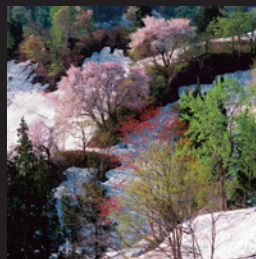

※大学生以下のかたは学生証・生徒手帳をご提示ください

主催・問い合わせ 白鷹町文化交流センター TEL:0238-85-9071

協力 富士フィルム株式会社 隔月刊『風景写真』

この写真展は、すべてフィルムで撮影された作品を、銀写真プリントで高画質・高品質に仕上げたものです。厳正な審査によって選ばれた80名のアマチュア写真家、20名の招待作家及び20名の学生部門作品で構成されています。東北で唯一の開催地である当館で日本の四季折々の美しい風景をご堪能下さい。

©林 良一

©野川速雄

©島野敏夫

©鷹野悠久子

ギャラリー  
トーク

① 6/29 [土] 14:00 -

② 6/30 [日] 11:00 -

講師：永原 耕治 氏 (隔月刊『風景写真』編集長)